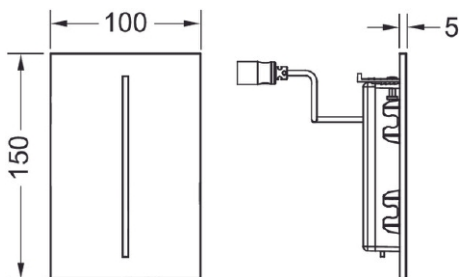

Programmerbare funksjoner:

Spyletid

Vannbesparende pausefunksjon

Funksjon for urinal med sete

Rengjøringsmodus

Forspyling

Hygienespyling

Mål (mm)

Tekniske data

- Gjeldende minimumstrykk 0,5 bar

Viktig informasjon

Transformator følger med TECEfilo urinalramme, U2 ventilhus (6122614)

Leveranseomfang

- Magnetventil m/smussfilter
- Deksel med sensorfelt
- Monteringsmateriale
- Programmeringsnøkkel